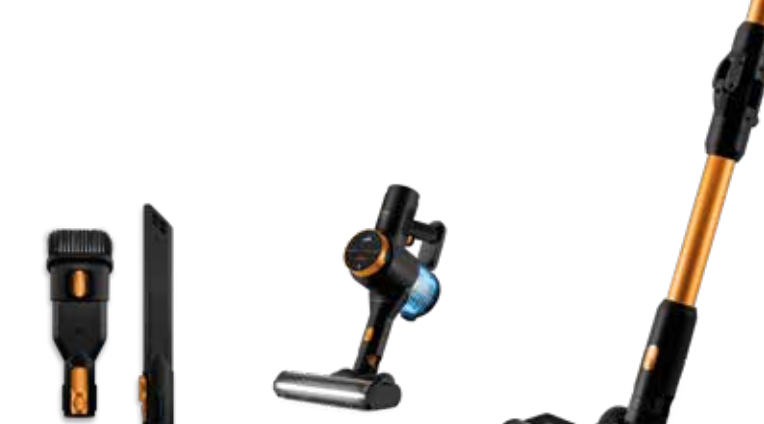

Prezio garbia: 105,00 €
Azken prezioa (BEZ+atxikipena):

SAMSUNG GALAXY A9+ TABLETA

Artikulua	Zenbatekoa	Epea	UTB*
SAMSUNG TABLETA	15.000 €	12 hilabete	1,84%
	9.000 €	18 hilabete	2,06%

- Wi-Fi: Bai
- Pantailaren tamaina: 27,94 cm/11"
- Kolorea: Grisa
- SIM txartela sartzeko tokia: NanoSIM
- RAM: 4 GB
- Memoria: 64 GB
- Sistema eragilea: Android
- Sistema eragilearen bertsioa: 13
- Kamera nagusia 8MP
- Bateria: 7040 mAh

Tableterako zorroa, Galaxy Tab A9+ekin bateragarria