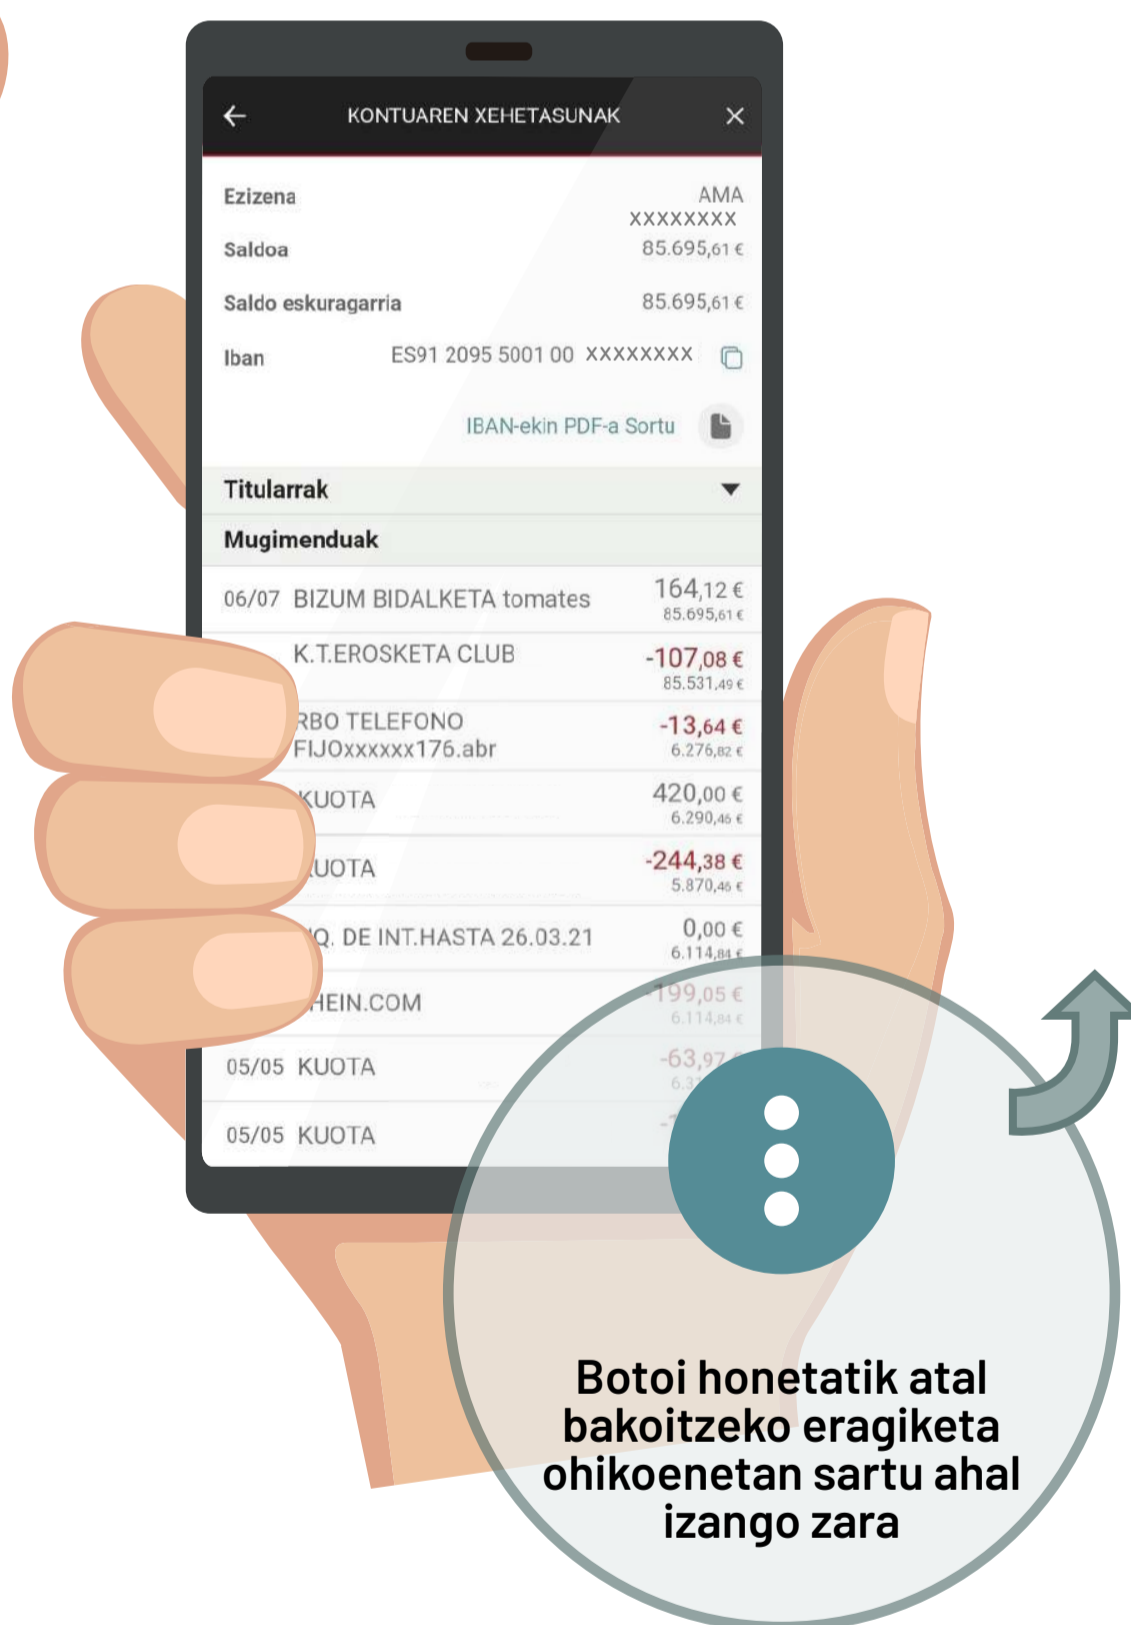

Aplikazioaren menu berri sinpleagoa, zuri egokitutakoa.

Jarri harremanetan bulegoarekin edo kudeatzailearekin,
aplikazioan lehenengo urratsak emateko,
orain hasierako bertsioan

Jaitsi aplikazioa oraintxe!

✔ **Errazago ikusteko:**

- Letra-tamaina handitu telefono mugikorraren ezarpenen atalean
- Jarri pantaila horizontalean
- Tabletean ere erabilgarri