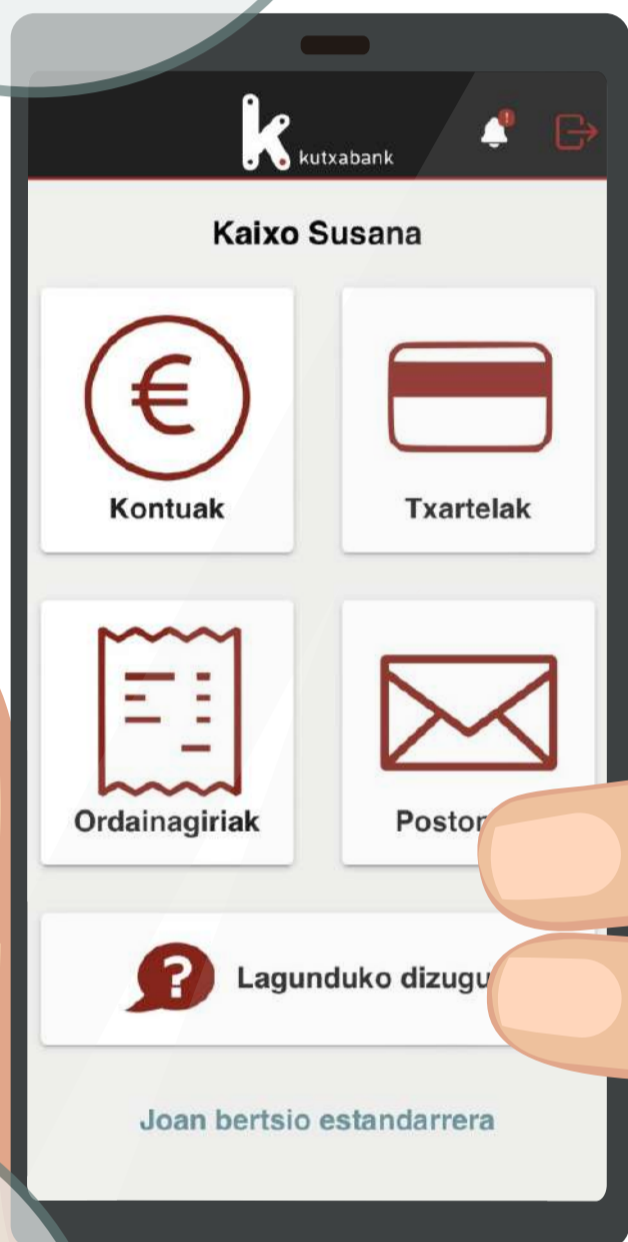

Aplikazioaren menu berri sinpleagoa, zuri egokitutakoa.

Jarri harremanetan bulegoarekin edo kudeatzailearekin,
aplikazioan lehenengo urratsak emateko,
orain hasierako bertsioan

Jaitsi aplikazioa oraintxe!

✔ **Errazago ikusteko:**

- Letra-tamaina handitu telefono mugikorraren ezarpenen atalean
- Jarri pantaila horizontalean
- Tabletean ere erabilgarri